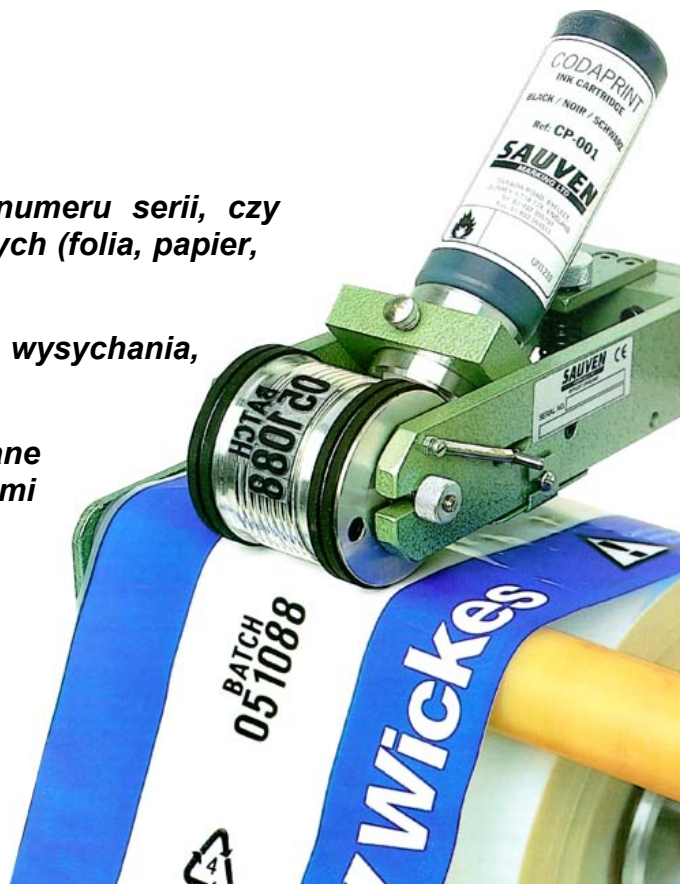

CENNIK z dnia 2009-01-01

SAUVEN CODAPRINT MARKING LTD

- Druk znaku recyklingu, daty, kodu, numeru serii, czy znaku producenta na materiałach ciągłych (folia, papier, metal)
- Farba w szczelnych pojemnikach, brak wysychania, szybka wymiana
- Czcionki i znaki typu Baselock mocowane przez zaciśnięcie między metalowymi pierścieniami
- Łatwa instalacja i obsługa
- Szybkość druku do 100m/min.
- Wiele kolorów farby:
  o standardowym czasie schnięcia

- ✓ CP001 czarna
- ✓ CP002 czerwona
- ✓ CP003 zielona
- ✓ CP003-D ciemnozielona
- ✓ CP004 niebieska
- ✓ CP005 żółta
- ✓ CP255-P żółta kryjąca
- ✓ CP256-P biała kryjąca
- ✓ CP008 pomarańczowa

szybkoschnące

- ✓ CP011 czarna
- ✓ CP013 ciemnozielona
- ✓ CP014 niebieska

na podłoża wsiąkliwe

- ✓ CP05610 czarna

Drukarki CODAPRINT

Model	Szerokość nadruku (mm)	Długość nadruku (mm)	Cena GBP
CP-24/1	25	240	694,9
CP-30/1	25	305	817,3
CP-38/1	25	380	869,6
CP-46/1	25	460	869,6
CP-17B Codaroller	25	175	371,0
CP-z napędem	25	wg zamówienia	-

Zestaw poduszek CP30 /wolnoprzepuszczające/ 6 szt.	6,6
Zestaw poduszek CP60 /szybkoprzepuszczające/ 6 szt.	6,6

Farba czarna/niebieska (250cm³)	13,5
Farba kolorowa (250cm³)	14,3

Zniżki

90 lub więcej pojemników farby tego samego rodzaju: - 10%
45 lub więcej pojemników farby tego samego rodzaju : - 5%